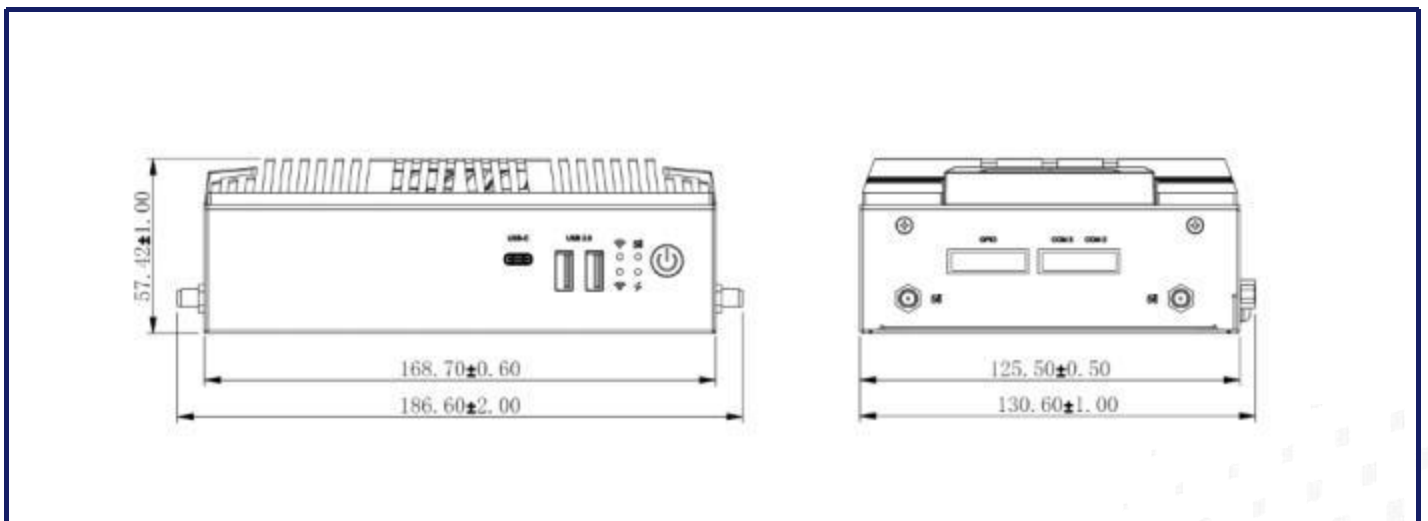

JEA-E608S / E618S

基于NVIDIA Jetson Orin 平台的AIBOX

基于Jetson的高性能边缘AI计算平台，提供最高157 TOPS AI算力，支持多模态AI推理与设备协同控制。面向低延迟，高可靠场景的工业级应用

- Jetson Orin Nano/NX Super 模组
- AI算力 34~157 TOPS, TDP 7~40W
- 双千兆以太网口
- 支持M.2 NVME SSD存储扩展
- 可扩展WIFI/BT, 4G/5G, Lore
- 支持TPM/TCM加密模块
- 支持Jetpack5.1.2、6.0、6.2

产品图示 Product view

产品尺寸 Dimensions

产品选型 Product Selection

型号	产品配置
E608S-A	Jetson Orin Nano Super/4GB /256GB/WiFi5/5*USB/2*RS485+2*RS232
E608S-B	Jetson Orin Nano Super/8GB /256GB/WiFi5/5*USB/2*RS485+2*RS232
E618S-A	Jetson Orin NX Super/8GB /256GB/WiFi5/5*USB/2*RS485+2*RS232
E618S-B	Jetson Orin NX Super/16GB /512GB/WiFi5/5*USB/2*RS485+2*RS232